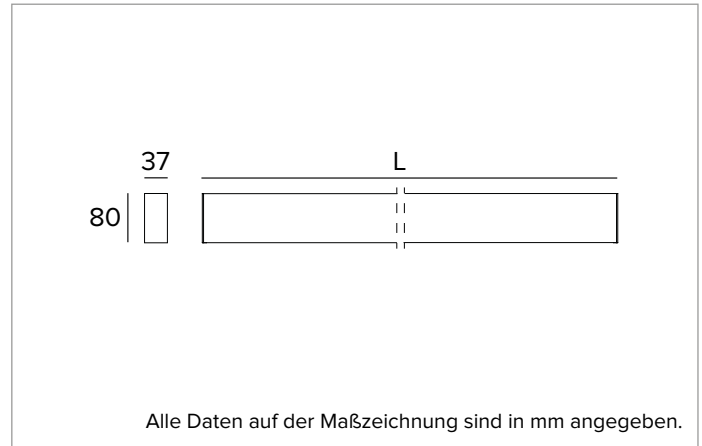

T017BY940ELDB | LOGICO EASY Stand Alone 37 - OPAL

Lineare LED-Leuchte, Einzelmontage für Deckenanbau- oder Pendelmontage

	4000K	H(m)	D1(m)	D2(m)	E _{max} (lx)
	Ra90	113°	113°		
6000843	I _{max} =198cd/klm	I _{max}	827cd	5	15.01 15.07 27
	Fixture Power	57W	1	3.00	3.01 664
	Source Flux	4172lm	2	6.00	6.03 166
	Fixture Flux	4172lm	3	9.00	9.04 74
	Efficacy	73lm/W	4	12.00	12.06 42

L=5m **A008U**

L=4m **A008V**

L=3m **A008W**

L=2m **A008X**

L=1m **A008Y**

L=0,5m **A008Z**

Stahlseile (2 Stück).

Aus Gründen der technologischen Entwicklung der elektronischen Bauteile unterliegen die aufgeführten Daten eventuellen Aktualisierungen. Daher muss bei der Bestellung eine Bestätigung angefordert werden.
 Der Lichtstrom und die elektrische Leistung weisen einen Toleranzbereich von +/-10% im Vergleich zum angezeigten Wert auf. Tq bei +25 °C auf (CIE 121).